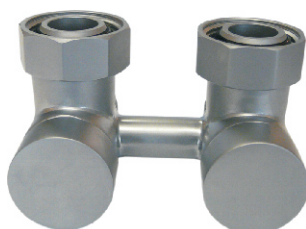

## Арматура эксклюзивная белая

1) Арматура 3/4 x M22 x 1,5 угловая  
2) Арматура 3/4 x M22 x 1,5 проходная

6010 00002<sup>1)</sup>  
6010 00003<sup>2)</sup>

## Арматура эксклюзивная хром

1) Арматура 3/4 x M22 x 1,5 угловая  
2) Арматура 3/4 x M22 x 1,5 проходная

6010 00005<sup>1)</sup>  
6010 00006<sup>2)</sup>

## Арматура эксклюзивная сатин

1) Арматура 3/4 x M22 x 1,5 угловая  
2) Арматура 3/4 x M22 x 1,5 проходная

6010 00007<sup>1)</sup>  
6010 00008<sup>2)</sup>

## Арматура эксклюзивная античная латунь

1) Арматура 3/4 x M22 x 1,5 угловая  
2) Арматура 3/4 x M22 x 1,5 проходная