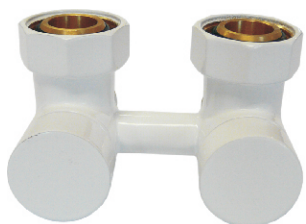

# ЭКСКЛЮЗИВНЫЕ УЗЛЫ ПОДКЛЮЧЕНИЯ

6010 00001<sup>1)</sup>  
6010 00004<sup>2)</sup>

## Арматура эксклюзивная белая

1) Арматура 3/4 x M22 x 1,5 угловая  
2) Арматура 3/4 x M22 x 1,5 проходная

6010 00002<sup>1)</sup>  
6010 00003<sup>2)</sup>

## Арматура эксклюзивная хром

1) Арматура 3/4 x M22 x 1,5 угловая  
2) Арматура 3/4 x M22 x 1,5 проходная

6010 00005<sup>1)</sup>  
6010 00006<sup>2)</sup>

## Арматура эксклюзивная сатин

1) Арматура 3/4 x M22 x 1,5 угловая  
2) Арматура 3/4 x M22 x 1,5 проходная

6010 00007<sup>1)</sup>  
6010 00008<sup>2)</sup>