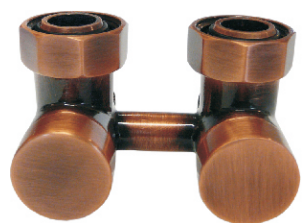

## Арматура эксклюзивная хром

1) Арматура 3/4 x M22 x 1,5 угловая  
2) Арматура 3/4 x M22 x 1,5 проходная

6010 00005<sup>1)</sup>  
6010 00006<sup>2)</sup>

## Арматура эксклюзивная сатин

1) Арматура 3/4 x M22 x 1,5 угловая  
2) Арматура 3/4 x M22 x 1,5 проходная

6010 00007<sup>1)</sup>  
6010 00008<sup>2)</sup>

## Арматура эксклюзивная сталь

1) Арматура 3/4 x M22 x 1,5 угловая  
2) Арматура 3/4 x M22 x 1,5 проходная

6010 00009<sup>1)</sup>  
6010 00010<sup>2)</sup>

## Арматура эксклюзивная античная медь

1) Арматура 3/4 x M22 x 1,5 угловая  
2) Арматура 3/4 x M22 x 1,5 проходная

6010 00011<sup>1)</sup>  
6010 00012<sup>2)</sup>