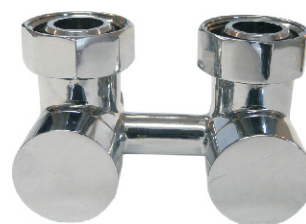

# ЭКСКЛЮЗИВНЫЕ УЗЛЫ ПОДКЛЮЧЕНИЯ

6010 00001<sup>1)</sup>  
6010 00004<sup>2)</sup>

## Арматура эксклюзивная белая

1) Арматура 3/4 x M22 x 1,5 угловая  
2) Арматура 3/4 x M22 x 1,5 проходная

6010 00002<sup>1)</sup>  
6010 00003<sup>2)</sup>

## Арматура эксклюзивная хром

1) Арматура 3/4 x M22 x 1,5 угловая  
2) Арматура 3/4 x M22 x 1,5 проходная

6010 00005<sup>1)</sup>  
6010 00006<sup>2)</sup>

## Арматура эксклюзивная сатин

1) Арматура 3/4 x M22 x 1,5 угловая  
2) Арматура 3/4 x M22 x 1,5 проходная

6010 00007<sup>1)</sup>  
6010 00008<sup>2)</sup>