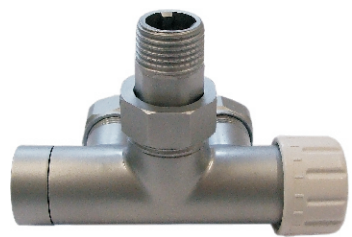

КЛАПАНЫ DUO-PLEX С ПОГРУЖАЮЩЕЙ ТРУБКОЙ

6020 00041¹⁾

6020 00042²⁾

6020 00061³⁾

Клапан Duo-plex белый

1) Клапан 1/2 x M22 x 1,5 угловой, форма правая

2) Клапан 1/2 x M22 x 1,5 угловой, форма левая

3) Клапан 1/2 x M22 x 1,5 проходной

6020 00043¹⁾

6020 00044²⁾

6020 00062³⁾

Клапан Duo-plex хром

1) Клапан 1/2 x M22 x 1,5 угловой, форма правая

2) Клапан 1/2 x M22 x 1,5 угловой, форма левая

3) Клапан 1/2 x M22 x 1,5 проходной

6020 00045¹⁾

6020 00046²⁾

6020 00063³⁾

Клапан Duo-plex сатин

1) Клапан 1/2 x M22 x 1,5 угловой, форма правая

2) Клапан 1/2 x M22 x 1,5 угловой, форма левая

3) Клапан 1/2 x M22 x 1,5 проходной

6020 00047¹⁾

6020 00048²⁾

6020 00064³⁾

Клапан Duo-plex сталь

1) Клапан 1/2 x M22 x 1,5 угловой, форма правая

2) Клапан 1/2 x M22 x 1,5 угловой, форма левая

3) Клапан 1/2 x M22 x 1,5 проходной

6020 00049¹⁾

6020 00050²⁾

6020 00065³⁾