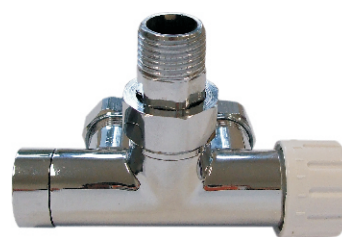

КЛАПАНЫ DUO-PLEX С ПОГРУЖАЮЩЕЙ ТРУБКОЙ

6020 00041¹⁾

6020 00042²⁾

6020 00061³⁾

Клапан Duo-plex белый

1) Клапан 1/2 x M22 x 1,5 угловой, форма правая

2) Клапан 1/2 x M22 x 1,5 угловой, форма левая

3) Клапан 1/2 x M22 x 1,5 проходной

6020 00043¹⁾

6020 00044²⁾

6020 00062³⁾

Клапан Duo-plex хром

1) Клапан 1/2 x M22 x 1,5 угловой, форма правая

2) Клапан 1/2 x M22 x 1,5 угловой, форма левая

3) Клапан 1/2 x M22 x 1,5 проходной

6020 00045¹⁾

6020 00046²⁾

6020 00063³⁾

Клапан Duo-plex сатин

1) Клапан 1/2 x M22 x 1,5 угловой, форма правая

2) Клапан 1/2 x M22 x 1,5 угловой, форма левая

3) Клапан 1/2 x M22 x 1,5 проходной

6020 00047¹⁾

6020 00048²⁾

6020 00064³⁾

Клапан Duo-plex сталь

1) Клапан 1/2 x M22 x 1,5 угловой, форма правая

2) Клапан 1/2 x M22 x 1,5 угловой, форма левая

3) Клапан 1/2 x M22 x 1,5 проходной

6020 00049¹⁾

6020 00050²⁾

6020 00065³⁾