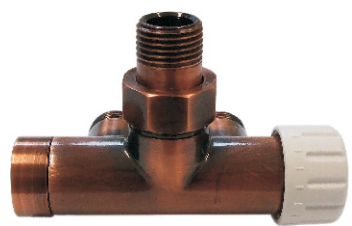

6020 00064³⁾

Клапан Duo-plex сталь

1) Клапан 1/2 x M22 x 1,5 угловой, форма правая

2) Клапан 1/2 x M22 x 1,5 угловой, форма левая

3) Клапан 1/2 x M22 x 1,5 проходной

6020 00049¹⁾

6020 00050²⁾

6020 00065³⁾

Клапан Duo-plex античная медь

1) Клапан 1/2 x M22 x 1,5 угловой, форма правая

2) Клапан 1/2 x M22 x 1,5 угловой, форма левая

3) Клапан 1/2 x M22 x 1,5 проходной

6020 00051¹⁾

6020 00052²⁾

6020 00066³⁾

Клапан Duo-plex античная латунь

1) Клапан 1/2 x M22 x 1,5 угловой, форма правая

2) Клапан 1/2 x M22 x 1,5 угловой, форма левая

3) Клапан 1/2 x M22 x 1,5 проходной

КЛАПАНЫ DUO-PLEX С ПОГРУЖАЮЩЕЙ ТРУБКОЙ

6021 00061¹⁾
6021 00062²⁾
6021 00073³⁾

Комплект белый 1/2 x M22 x 1,5

- 1) Клапан угловой, форма правая 6020 00041
- 2) Клапан угловой, форма левая 6020 00042
- 3) Клапан проходной 6020 00061

* Комплекты с погружающей трубкой и головкой термостатической Brillant SH 6002 00002