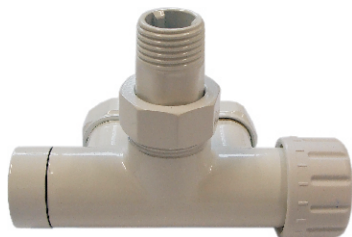

КЛАПАНЫ DUO-PLEX С ПОГРУЖАЮЩЕЙ ТРУБКОЙ

6020 00041¹⁾

6020 00042²⁾

6020 00061³⁾

Клапан Duo-plex белый

1) Клапан 1/2 x M22 x 1,5 угловой, форма правая

2) Клапан 1/2 x M22 x 1,5 угловой, форма левая

3) Клапан 1/2 x M22 x 1,5 проходной

6020 00043¹⁾

6020 00044²⁾

6020 00062³⁾

Клапан Duo-plex хром

1) Клапан 1/2 x M22 x 1,5 угловой, форма правая

2) Клапан 1/2 x M22 x 1,5 угловой, форма левая

3) Клапан 1/2 x M22 x 1,5 проходной

6020 00045¹⁾

6020 00046²⁾

6020 00063³⁾

Клапан Duo-plex сатин

1) Клапан 1/2 x M22 x 1,5 угловой, форма правая

2) Клапан 1/2 x M22 x 1,5 угловой, форма левая

3) Клапан 1/2 x M22 x 1,5 проходной

6020 00047¹⁾

6020 00048²⁾

6020 00064³⁾

Клапан Duo-plex сталь

1) Клапан 1/2 x M22 x 1,5 угловой, форма правая

2) Клапан 1/2 x M22 x 1,5 угловой, форма левая

3) Клапан 1/2 x M22 x 1,5 проходной

6020 00049¹⁾

6020 00050²⁾

6020 00065³⁾