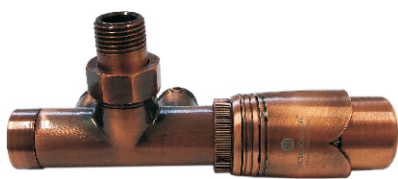

6021 00065¹⁾
6021 00066²⁾
6021 00075³⁾

Комплект сатин 1/2 x M22 x 1,5

- 1) Клапан угловой, форма правая 6020 00045
- 2) Клапан угловой, форма левая 6020 00046
- 3) Клапан проходной 6020 00063

* Комплекты с погружающей трубкой и головкой термостатической Brillant SH 6002 00004

6021 00067¹⁾
6021 00068²⁾
6021 00076³⁾

Комплект сатин 1/2 x M22 x 1,5

- 1) Клапан угловой, форма правая 6020 00047
- 2) Клапан угловой, форма левая 6020 00048
- 3) Клапан проходной 6020 00064

* Комплекты с погружающей трубкой и головкой термостатической Brillant SH 6002 00005

6021 00069¹⁾
6021 00070²⁾
6021 00077³⁾

Комплект античная медь 1/2 x M22 x 1,5

- 1) Клапан угловой, форма правая 6020 00049
- 2) Клапан угловой, форма левая 6020 00050
- 3) Клапан проходной 6020 00065

* Комплекты с погружающей трубкой и головкой термостатической Brillant SH 6002 00012

6021 00071¹⁾
6021 00072²⁾
6021 00078³⁾

Комплект античная латунь 1/2 x M22 x 1,5

- 1) Клапан угловой, форма правая 6020 00051
- 2) Клапан угловой, форма левая 6020 00052
- 3) Клапан проходной 6020 00066

* Комплекты с погружающей трубкой и головкой термостатической Brillant SH 6002 00013