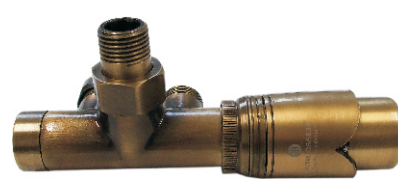

6021 00065¹⁾
6021 00066²⁾
6021 00075³⁾

Комплект сатин 1/2 x M22 x 1,5

- 1) Клапан угловой, форма правая 6020 00045
- 2) Клапан угловой, форма левая 6020 00046
- 3) Клапан проходной 6020 00063

* Комплекты с погружающей трубкой и головкой термостатической Brillant SH 6002 00004

6021 00067¹⁾
6021 00068²⁾
6021 00076³⁾

Комплект сатин 1/2 x M22 x 1,5

- 1) Клапан угловой, форма правая 6020 00047
- 2) Клапан угловой, форма левая 6020 00048
- 3) Клапан проходной 6020 00064

* Комплекты с погружающей трубкой и головкой термостатической Brillant SH 6002 00005

6021 00069¹⁾
6021 00070²⁾
6021 00077³⁾

Комплект античная медь 1/2 x M22 x 1,5

- 1) Клапан угловой, форма правая 6020 00049
- 2) Клапан угловой, форма левая 6020 00050
- 3) Клапан проходной 6020 00065

* Комплекты с погружающей трубкой и головкой термостатической Brillant SH 6002 00012

6021 00071¹⁾
6021 00072²⁾
6021 00078³⁾

Комплект античная латунь 1/2 x M22 x 1,5

- 1) Клапан угловой, форма правая 6020 00051
- 2) Клапан угловой, форма левая 6020 00052
- 3) Клапан проходной 6020 00066

* Комплекты с погружающей трубкой и головкой термостатической Brillant SH 6002 00013