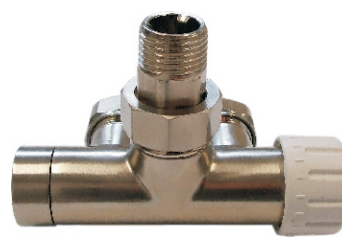

6020 00043¹⁾

6020 00044²⁾

6020 00062³⁾

Клапан Duo-plex хром

1) Клапан 1/2 x M22 x 1,5 угловой, форма правая

2) Клапан 1/2 x M22 x 1,5 угловой, форма левая

3) Клапан 1/2 x M22 x 1,5 проходной

6020 00045¹⁾

6020 00046²⁾

6020 00063³⁾

Клапан Duo-plex сатин

1) Клапан 1/2 x M22 x 1,5 угловой, форма правая

2) Клапан 1/2 x M22 x 1,5 угловой, форма левая

3) Клапан 1/2 x M22 x 1,5 проходной

6020 00047¹⁾

6020 00048²⁾

6020 00064³⁾

Клапан Duo-plex сталь

1) Клапан 1/2 x M22 x 1,5 угловой, форма правая

2) Клапан 1/2 x M22 x 1,5 угловой, форма левая

3) Клапан 1/2 x M22 x 1,5 проходной

6020 00049¹⁾

6020 00050²⁾

6020 00065³⁾

Клапан Duo-plex античная медь

1) Клапан 1/2 x M22 x 1,5 угловой, форма правая

2) Клапан 1/2 x M22 x 1,5 угловой, форма левая

3) Клапан 1/2 x M22 x 1,5 проходной

6020 00051¹⁾

6020 00052²⁾

6020 00066³⁾

Клапан Duo-plex античная латунь