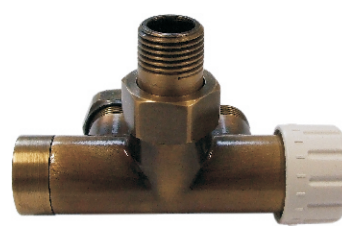

6020 00064³⁾

Клапан Duo-plex сталь

1) Клапан 1/2 x M22 x 1,5 угловой, форма правая

2) Клапан 1/2 x M22 x 1,5 угловой, форма левая

3) Клапан 1/2 x M22 x 1,5 проходной

6020 00049¹⁾

6020 00050²⁾

6020 00065³⁾

Клапан Duo-plex античная медь

1) Клапан 1/2 x M22 x 1,5 угловой, форма правая

2) Клапан 1/2 x M22 x 1,5 угловой, форма левая

3) Клапан 1/2 x M22 x 1,5 проходной

6020 00051¹⁾

6020 00052²⁾

6020 00066³⁾

Клапан Duo-plex античная латунь

1) Клапан 1/2 x M22 x 1,5 угловой, форма правая

2) Клапан 1/2 x M22 x 1,5 угловой, форма левая

3) Клапан 1/2 x M22 x 1,5 проходной

КЛАПАНЫ DUO-PLEX С ПОГРУЖАЮЩЕЙ ТРУБКОЙ

6021 00061¹⁾
6021 00062²⁾
6021 00073³⁾

Комплект белый 1/2 x M22 x 1,5

- 1) Клапан угловой, форма правая 6020 00041
- 2) Клапан угловой, форма левая 6020 00042
- 3) Клапан проходной 6020 00061

* Комплекты с погружающей трубкой и головкой термостатической Brillant SH 6002 00002