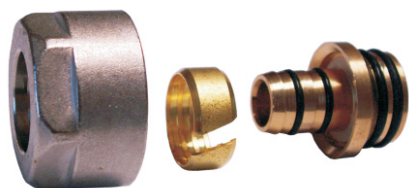

РЕЗЬБОВЫЕ СОЕДИНЕНИЯ

6025 00001

Резьбовое соединение для медных труб

GW 3/4 x 15 мм

6025 00002¹⁾
6025 00003²⁾
6025 00004³⁾

Резьбовое соединение для медных труб

GW M22x1,5 x 15mm GW M22x1,5 x 15mm

1) Никелированная

2) Белая

3) Хромированная

6025 00002.02 - сатин, 6025 00002.03 – сталь, 6025 00002.04 – золото

6025 00002.05 – золото-мат, 6025 00002.10 - античная латунь,

6025 00002.11- античная медь

6026 00001¹⁾
6026 00002²⁾

Резьбовое соединение для пластиковых труб

1) GW 3/4 - 16 x 2

2) GW 3/4 - 17 x 2

6026 00003¹⁾
6026 00005²⁾
6026 00006³⁾

Резьбовое соединение для пластиковых труб

GW M22x1,5 - 16x2

1) Никелированная

2) Белая

GW 1/2 x GW M22x1,5

1) Никелированная

2) Хромированная

6027 00002.02 - сатин, 6027 00002.03 – сталь, 6027 00002.10 - античная латунь,

6027 00002.11- античная медь